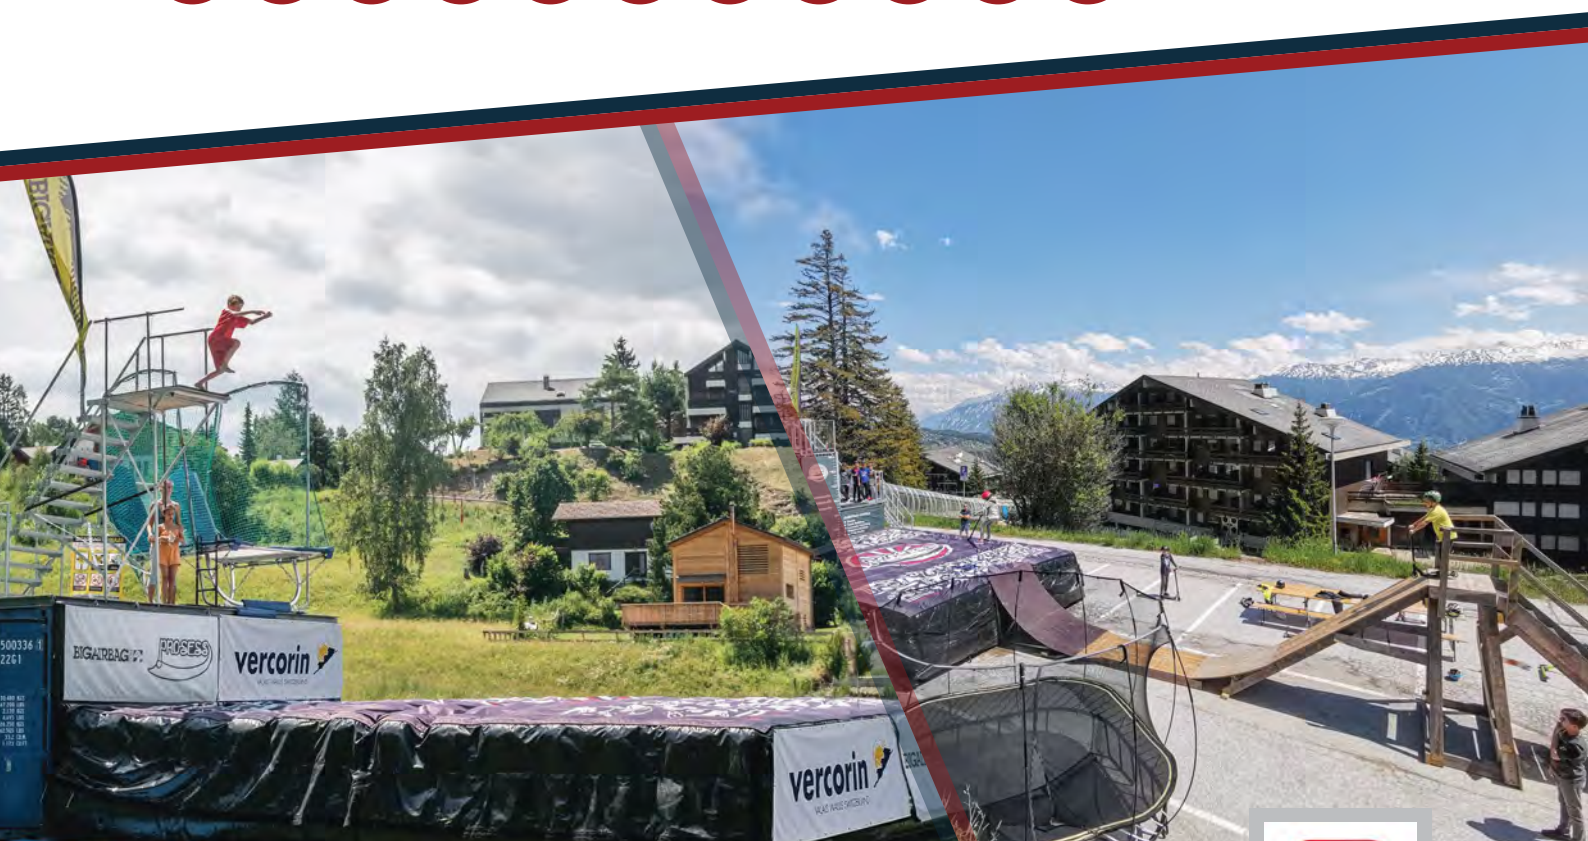

DES ACTIVITÉS SUR MESURE ☀️ ❄️

Activités sur mesure pour les destinations touristiques et événements - hiver, été ou toute l'année

Pour les destinations qui nécessitent une solution personnalisée et à long terme, Prosess discutera des besoins, analysera l'emplacement et l'espace disponibles et fournira une offre complète.

Aucun projet n'est trop petit ou trop grand. Prosess offre un service clientèle impeccable depuis le jour où vous faites votre demande initiale, en passant par la construction et jusqu'à l'installation du produit et bien plus encore.

Pour un exemple de ce qui est possible, découvrez la solution à l'année que Prosess a développée pour l'office de tourisme d'Anzère, en Valais.

prosess.ch/fr/anzere

L'activité estivale par excellence - un toboggan aquatique de 100 m

Développé et fabriqué par BigAirBag® avec les mêmes matériaux de qualité que leurs airbags, le toboggan aquatique de 100 m de Prosess offre une activité très agréable pour tous les âges.

📍 Prosess-Concept Sàrl
Case Postale 1
1972 Anzère
Switzerland

✉️ team@prosess.ch
☎️ +41 79 283 7469

Discover. Experience. Enjoy.

🌐 www.prosess.ch

@prosessparks

#prosessparks