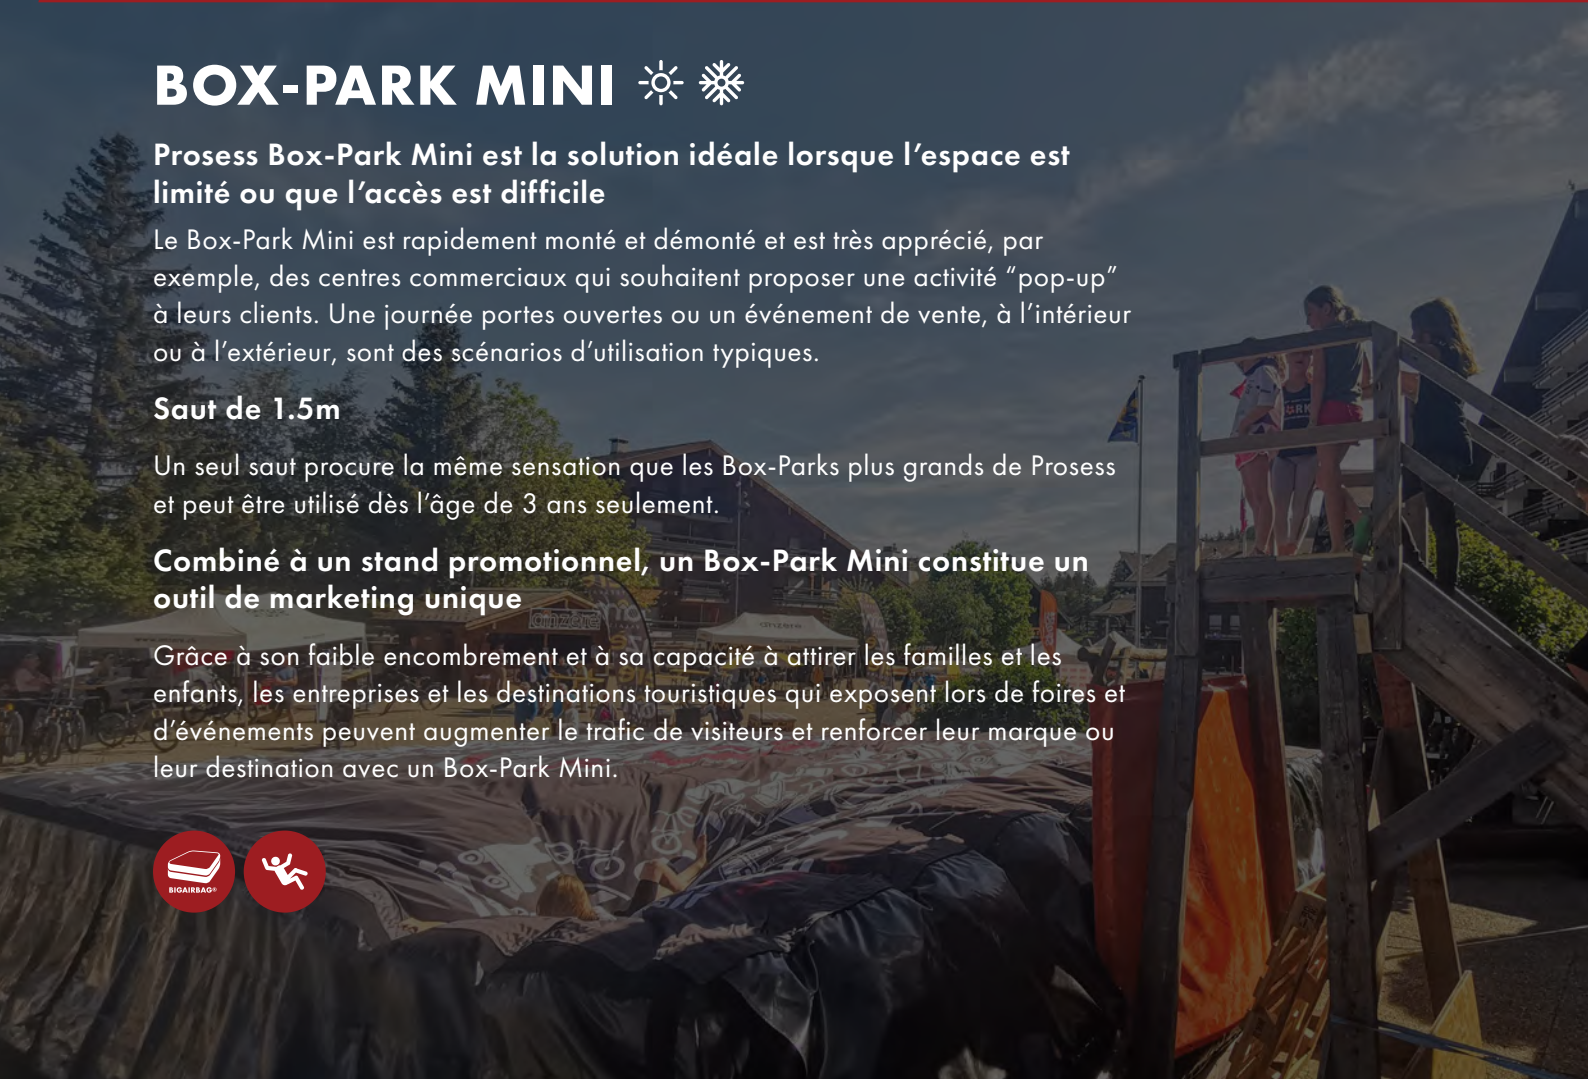

Analyse des besoins et conseils

En fonction du lieu et de l'espace disponible, les possibilités sont nombreuses. Prosess prend en compte les besoins individuels de chaque client pour offrir une solution sur mesure.

En règle générale, avec un débit allant jusqu'à 300 sauts par heure, jusqu'à 5 personnes par minute peuvent sauter d'un Prosess Box-Park, ce qui permet à un grand nombre de visiteurs de profiter de l'activité

BOX-PARK MINI ☀️ ❄️

Prosess Box-Park Mini est la solution idéale lorsque l'espace est limité ou que l'accès est difficile

Le Box-Park Mini est rapidement monté et démonté et est très apprécié, par exemple, des centres commerciaux qui souhaitent proposer une activité "pop-up" à leurs clients. Une journée portes ouvertes ou un événement de vente, à l'intérieur ou à l'extérieur, sont des scénarios d'utilisation typiques.

Saut de 1.5m

Un seul saut procure la même sensation que les Box-Parks plus grands de Prosess et peut être utilisé dès l'âge de 3 ans seulement.

Combiné à un stand promotionnel, un Box-Park Mini constitue un outil de marketing unique

Grâce à son faible encombrement et à sa capacité à attirer les familles et les enfants, les entreprises et les destinations touristiques qui exposent lors de foires et d'événements peuvent augmenter le trafic de visiteurs et renforcer leur marque ou leur destination avec un Box-Park Mini.